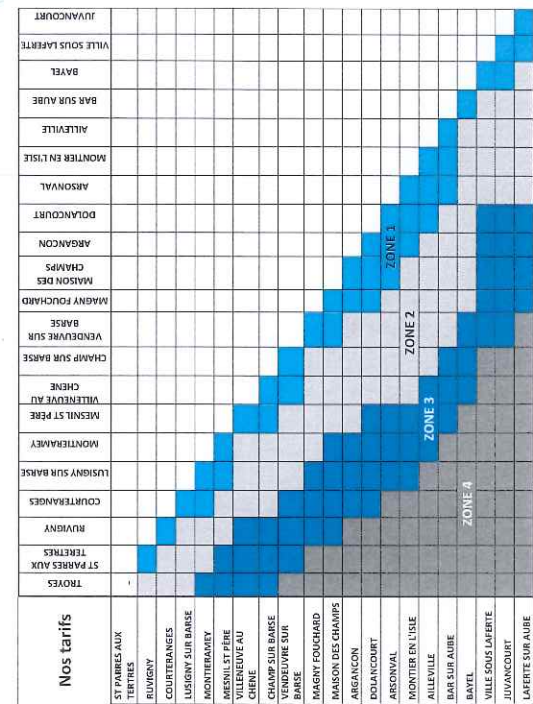

* Arrêts TCTAT
(1) Car réservé à BAYEL aux Collégiens
(2) Car réservé à BAYEL aux Lycéens
(3) Le samedi, arrêt Bar sur Aube - "Hôtel de Ville" remplacé par l'arrêt 34 Bvd Gambetta
(DS) Doubleage Scolaire

Légende	Billet Unitaire	A/R Nigloland	Carnet 10 Voyages	Abonnement Hebdomadaire	Abonnement mensuel illimité
ZONE 1	2,60 €	3,90 €	18,00 €	15,40 €	46,90 €
ZONE 2	4,20 €	6,20 €	28,80 €	24,70 €	75,00 €
ZONE 3	6,20 €	9,30 €	43,30 €	37,00 €	112,50 €
ZONE 4	7,20 €	10,80 €	50,50 €	43,30 €	131,20 €

- Carte scolaire (hors trajet scolaire) DIABOLO..... Réduction de 50%
- Pass JEUNE annuel - 26 ans (10e) ..... Réduction de 50%
- Pass SENIOR annuel + 60 ans (10e) ..... Réduction de 50%

Vacances de la Toussaint	Du 21 octobre au 5 novembre 2017	KEOLIS SUD LORRAINE 42 RUE DU VIEUX 52000 CHAUMONT N° TEL: 03 25 31 17 40
Vacances de Noël	Du 23 décembre au 7 janvier 2018	
Vacances de Février	Du 24 février au 11 mars 2018	
Vacances de Printemps	Du 21 avril au 6 mai 2018	
Vacances d'été	A partir du 7 juillet 2018